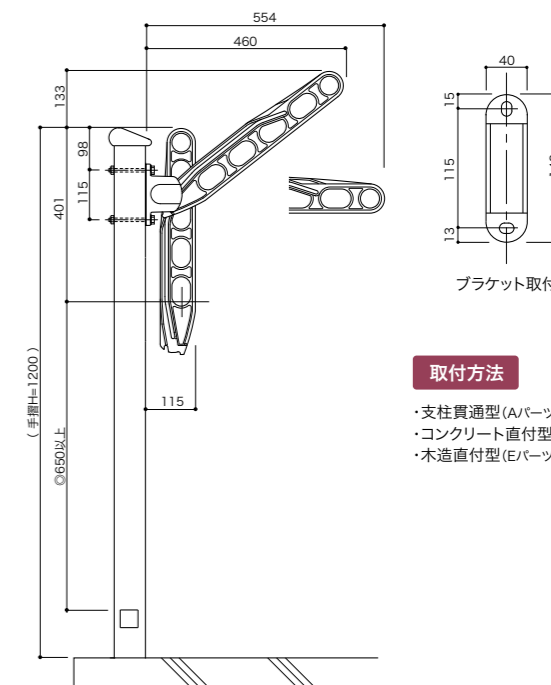

※取付パーツ代は含まれておりません。別途お求めください。P95

取付方法

- ・支柱貫通型(Aパーツ×2)
- ・コンクリート直付型(Dパーツ×2)
- ・木造直付型(Eパーツ×2)

SA-300-4PE

POINT!

■4段階の高さ調節

ポールが上下にスライドします。

■スライド部に樹脂スペーサーを採用

操作時の金属音を軽減します。(SA-300・700-4PE共通)

SA-700

SA-700

品名	SA-700
仕様	ADC-12 アクリル焼付塗装(ステンカラー)
本体価格(税抜)	4,100円/本

※取付パーツ代は含まれておりません。別途お求めください。P95

取付方法

- ・支柱貫通型(Aパーツ×2)
- ・コンクリート直付型(Dパーツ×2)
- ・木造直付型(Eパーツ×2)

SA-700-4PE ポールタイプ

品名	SA-700-4PE カラーをご指定ください
仕様	本体 : SA-700 ポール: 40×43×850 アルミ押出型材 アルマイト仕上(ステンカラー) ポールブラケット受(Eブラケット受): SUS304 2.0t
本体価格(税抜)	10,200円/本

※取付パーツ代は含まれておりません。別途お求めください。P95

取付方法

- ・支柱貫通型(Aパーツ×2)
- ・コンクリート直付型(Dパーツ×2)
- ・木造直付型(Eパーツ×2)