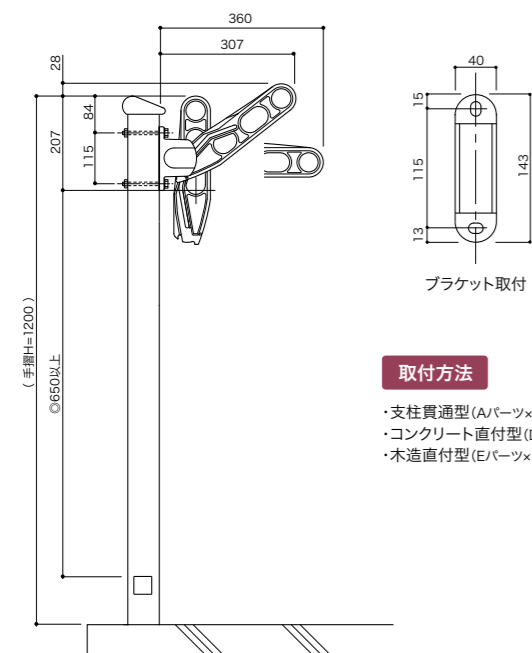

■竿をかけたまま角度や高さを調節できます(SA-300, SA-700共通)
軽量でスムーズなので、竿を掛けたままラクに操作できます。

⚠️注意
・物干金物1本当りの耐荷重(垂直)は30kgになります。
・強風などで洗濯物がおおられ、竿が落下する恐れがある場合は、市販の竿止めをご使用下さい。
※「物干金物の設置場所についてのご注意」「物干における設置基準について」は、こちらをご覧ください。P95

SA-300

品名	SA-300
仕様	ADC-12 アクリル焼付塗装(ステンカラー)
本体価格(税抜)	3,900円/本

※取付パーツ代は含まれておりません。別途お求めください。P95

取付方法

- ・支柱貫通型(Aパーツ×2)
- ・コンクリート直付型(Dパーツ×2)
- ・木造直付型(Eパーツ×2)

SA-300

POINT!

■2段階の角度調節と垂直収納

竿をかけたまま角度を調節できます。また、垂直にスッキリと収納できます。

※取付パーツ代は含まれておりません。別途お求めください。P95

取付方法

- ・支柱貫通型(Aパーツ×2)
- ・コンクリート直付型(Dパーツ×2)
- ・木造直付型(Eパーツ×2)

SA-300-4PE

POINT!

■4段階の高さ調節

ポールが上下にスライドします。

■スライド部に樹脂スペーサーを採用

品名	SA-700-4PE カラーをご指定ください
仕様	本体 : SA-700 ポール: 40×43×850 アルミ押出型材 アルマイト仕上(ステンカラー) ポールブラケット受(Eブラケット受): SUS304 2.0t
本体価格(税抜)	10,200円/本

※取付パーツ代は含まれておりません。別途お求めください。P95

取付方法

- ・支柱貫通型(Aパーツ×2)
- ・コンクリート直付型(Dパーツ×2)
- ・木造直付型(Eパーツ×2)