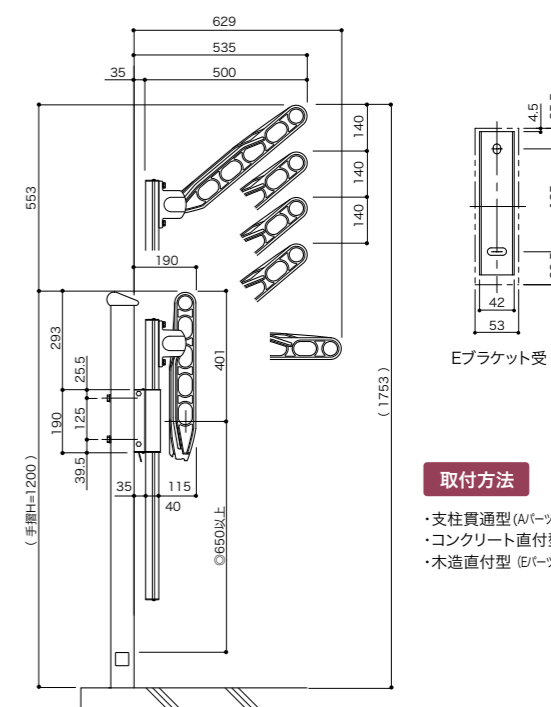

※取付パーツ代は含まれておりません。別途お求めください。P95

取付方法

- ・支柱貫通型(Aパーツ×2)
- ・コンクリート直付型(Dパーツ×2)
- ・木造直付型(Eパーツ×2)

SA-300-4PE

POINT!

■4段階の高さ調節

ポールが上下にスライドします。

■スライド部に樹脂スペーサーを採用

操作時の金属音を軽減します。(SA-300・700-4PE共通)

SA-700

SA-700

品名	SA-700
仕様	ADC-12 アクリル焼付塗装(ステンカラー)
本体価格(税抜)	4,100円/本

※取付パーツ代は含まれておりません。別途お求めください。P95

取付方法

- ・支柱貫通型(Aパーツ×2)
- ・コンクリート直付型(Dパーツ×2)
- ・木造直付型(Eパーツ×2)

SA-700-4PE ポールタイプ

品名	SA-700-4PE カラーをご指定ください
仕様	本体 : SA-700 ポール: 40×43×850 アルミ押出型材 アルマイト仕上(ステンカラー) ポールブラケット受(Eブラケット受): SUS304 2.0t
本体価格(税抜)	10,200円/本

※取付パーツ代は含まれておりません。別途お求めください。P95

取付方法

- ・支柱貫通型(Aパーツ×2)
- ・コンクリート直付型(Dパーツ×2)
- ・木造直付型(Eパーツ×2)