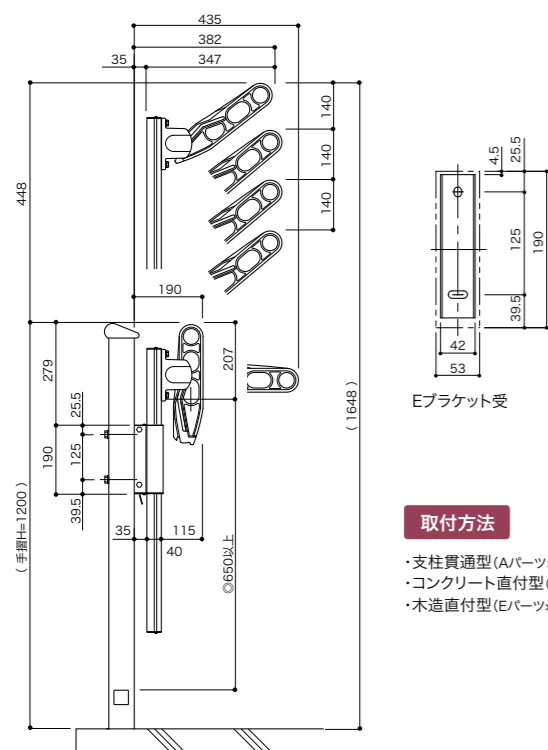

品名	SA-300
仕様	ADC-12 アクリル焼付塗装(ステンカラー)
本体価格(税抜)	3,900円/本

※取付パーツ代は含まれておりません。別途お求めください。P95

取付方法

- ・支柱貫通型(Aパーツ×2)
- ・コンクリート直付型(Dパーツ×2)
- ・木造直付型(Eパーツ×2)

SA-300

POINT!

■2段階の角度調節と垂直収納

竿をかけたまま角度を調節できます。また、垂直にスッキリと収納できます。

■可動部に樹脂スペーサーを採用

操作時の金属音を軽減します。(SA-300・700共通)

○既設のSA-300, SA-700をポールタイプにする事ができます。(SA-4PE) P95

SA-300-4PE ポールタイプ

品名	SA-300-4PE
仕様	本体 : SA-300 ポール: 40×43×850 アルミ押出型材 アルマイト仕上(ステンカラー) ポールブラケット受(Eブラケット受): SUS304 2.0t
本体価格(税抜)	10,000円/本

※取付パーツ代は含まれておりません。別途お求めください。P95

取付方法

- ・支柱貫通型(Aパーツ×2)
- ・コンクリート直付型(Dパーツ×2)
- ・木造直付型(Eパーツ×2)

SA-300-4PE

POINT!

■4段階の高さ調節

ポールが上下にスライドします。

■スライド部に樹脂スペーサーを採用

品名	SA-700-4PE カラーをご指定ください
仕様	本体 : SA-700 ポール: 40×43×850 アルミ押出型材 アルマイト仕上(ステンカラー) ポールブラケット受(Eブラケット受): SUS304 2.0t
本体価格(税抜)	10,200円/本

※取付パーツ代は含まれておりません。別途お求めください。P95

取付方法

- ・支柱貫通型(Aパーツ×2)
- ・コンクリート直付型(Dパーツ×2)
- ・木造直付型(Eパーツ×2)