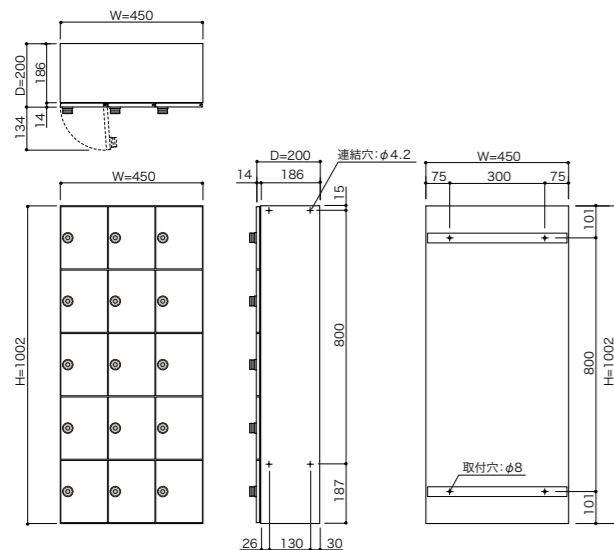

■化粧室などに設置し便利に使える小物用ロッカー

女性用化粧室の小物入れとして、化粧品やサニタリー用品などを入れておく事ができます。その他用途は多様、大切な小物を保管しておくロッカーとして様々な環境でお使いいただけます。

MPS-15 前入れ 前出し

[受注生産] 室内 右

品名	MPS-15
サイズ	W450×H1,002×D200
重量	22.7kg
仕様	本体:SUS430 0.8t(2.0t) 2B仕上(外側HL仕上) 扉:SUS304 0.8t HL仕上(クリア付) 錠:静音ダイヤル錠(KEY-07G)
本体価格(税抜)	225,000円

MPS-15

MPS-15ES 前入れ 前出し

[受注生産] 室内 右

品名	MPS-15ES
サイズ	W450×H1,002×D200
重量	22.7kg
仕様	本体:SUS430 0.8t(2.0t) 2B仕上(外側HL仕上) 扉:SUS304 0.8t 塩ビシート貼 錠:静音ダイヤル錠(KEY-07G)
本体価格(税抜)	255,000円

※ご注文台数等、条件がございます。ご相談ください。

POINT!

錠仕様

ダイヤル錠
(KEY-07G)

MPS

オーダー対応配列一覧 [受注生産]

品名	MPS-6 (2×3)	MPS-6ES (2×3)	MPS-9	MPS-9ES	MPS-12 (4×3)	MPS-12ES (4×3)
サイズ	W300×H602×D200		W450×H602×D200		W600×H602×D200	
本体価格(税抜)	90,000円	ご相談ください	135,000円	ご相談ください	180,000円	ご相談ください

品名	MPS-6 (1×6)	MPS-6ES (1×6)	MPS-12 (2×6)	MPS-12ES (2×6)	MPS-18	MPS-18ES	MPS-24	MPS-24ES
サイズ	W151×H1,202×D200		W300×H1,202×D200		W450×H1,202×D200		W600×H1,202×D200	
本体価格(税抜)	90,000円	ご相談ください	180,000円	ご相談ください	270,000円	306,000円	360,000円	408,000円