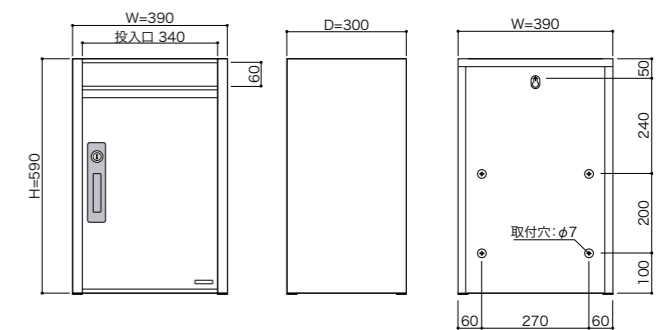

■防滴型 オールステンレス大型ポスト[3ブロックサイズ]

オーソドックスなデザインの中に角にアール形状を用いた優しい印象にしました。
オフィスビルや公共施設に最適な超大容量サイズです。

■防滴型 オールステンレス大型ポスト[3ブロックサイズ]

オーソドックスなデザインの中に角にアール形状を用いた優しい印象にしました。
オフィスビルや公共施設に最適な超大容量サイズです。

NEW P503

品名	P503H		
サイズ	W390×H590×D300		
重量	10.5Kg		
仕様	本体・扉 : SUS304 1.0t (底板1.2t) HL仕上		
	投入側パネル : SUS304 1.0t HL仕上		
	フラップ : SUS304 0.6t HL仕上		
	錠 : シリンダー錠 (KEY-16) ダイヤル錠 (KEY-05)		
	静音ラッチ錠 (KEY-13)		
本体価格(税抜)	85,000円		

推奨施工方法

- ・壁貫通埋込(3ブロックサイズ)
- ・スタンド(S708-3H)

錠仕様

シリンダー錠 (KEY-16) ダイヤル錠 (KEY-05 R錠) ラッチ錠 (KEY-13)

■保護用ゴム

安全のためにコーナー下4か所に保護用ゴムがついています。

P503H 投入側

P503H シリンダー錠 取出側

P503H+S708-3H

PF503H シリンダー錠

■保護用ゴム

安全のためにコーナー下2か所に保護用ゴムがついています。

錠仕様

シリンダー錠 (KEY-16) ダイヤル錠 (KEY-05 R錠) ラッチ錠 (KEY-13)

NEW PF503

品名	PF503H		
サイズ	W390×H590×D300		
重量	10.4Kg		
仕様	本体・扉 : SUS304 1.0t (底板1.2t) HL仕上		
	フラップ : SUS304 0.6t HL仕上		
	錠 : シリンダー錠 (KEY-16) ダイヤル錠 (KEY-05)		
	静音ラッチ錠 (KEY-13)		
本体価格(税抜)	77,000円		

※ダイヤル錠、ラッチ錠タイプは、納品までお時間をいただく事があります。

推奨施工方法

- ・壁付
- ・スタンド(S708-3H)

スタンド S708-3H

品名	S708-3H		
サイズ	W70×H1,120×D100		
重量	5.6Kg		
仕様	支柱:SUS304 1.0t HL仕上 目地:合成ゴム(EPDM・黒)		
	台座:SUS304 1.5t No.4仕上		
本体価格(税抜)	30,000円		