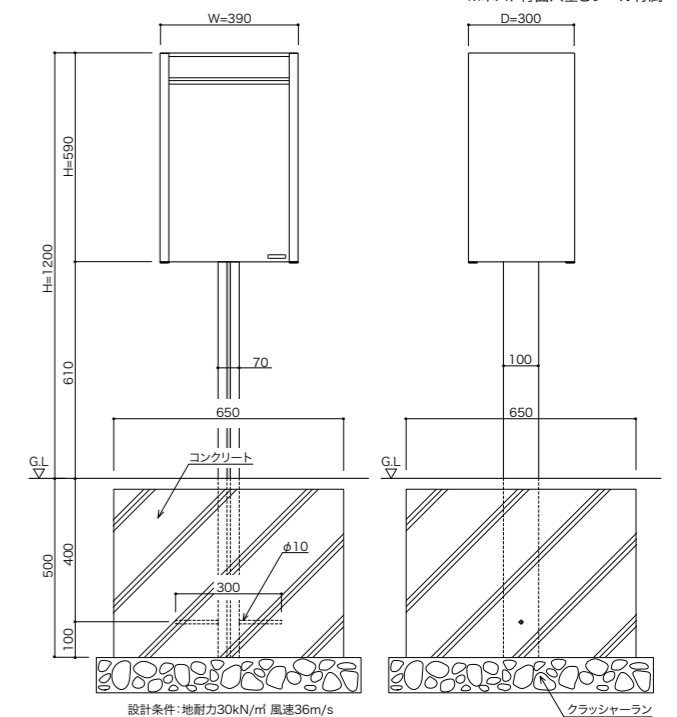

■防滴型 オールステンレス大型ポスト[3ブロックサイズ]

オーソドックスなデザインの中に角にアール形状を用いた優しい印象にしました。
オフィスビルや公共施設に最適な超大容量サイズです。

■防滴型 オールステンレス大型ポスト[3ブロックサイズ]

オーソドックスなデザインの中に角にアール形状を用いた優しい印象にしました。
オフィスビルや公共施設に最適な超大容量サイズです。

NEW P503

品名	P503H		
サイズ	W390×H590×D300		
重量	10.5Kg		
仕様	本体・扉 : SUS304 1.0t (底板1.2t) HL仕上		
	投入側パネル : SUS304 1.0t HL仕上		
	フラップ : SUS304 0.6t HL仕上		
	錠 : シリンダー錠 (KEY-16) ダイヤル錠 (KEY-05)		
	静音ラッチ錠 (KEY-13)		
本体価格(税抜)	85,000円		

P503H+S708-3H

PF503H シリンダー錠

■保護用ゴム

安全のためにコーナー下2か所に保護用ゴムがついています。

錠仕様

シリンダー錠 (KEY-16) ダイヤル錠 (KEY-05 R錠) ラッチ錠 (KEY-13)

NEW PF503

品名	PF503H		
サイズ	W390×H590×D300		
重量	10.4Kg		
仕様	本体・扉 : SUS304 1.0t (底板1.2t) HL仕上		
	フラップ : SUS304 0.6t HL仕上		
	錠 : シリンダー錠 (KEY-16) ダイヤル錠 (KEY-05)		
	静音ラッチ錠 (KEY-13)		
本体価格(税抜)	77,000円		

※ダイヤル錠、ラッチ錠タイプは、納品までお時間をいただく事があります。

推奨施工方法

- ・壁付
- ・スタンド(S708-3H)

スタンド S708-3H

品名	S708-3H		
サイズ	W70×H1,120×D100		
重量	5.6Kg		
仕様	支柱:SUS304 1.0t HL仕上 目地:合成ゴム(EPDM・黒)		
	台座:SUS304 1.5t No.4仕上		
本体価格(税抜)	30,000円		

※ポスト背面穴塞ぎシール付属

S708-3H