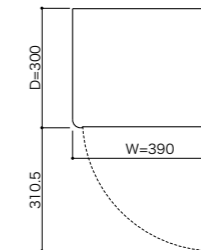

P503H+S708-3H

PF503H シリンダー錠

■保護用ゴム

安全のためにコーナー下2か所に保護用ゴムがついています。

錠仕様

シリンダー錠 (KEY-16) ダイヤル錠 (KEY-05 R錠) ラッチ錠 (KEY-13)

NEW PF503

品名	PF503H		
サイズ	W390×H590×D300		
重量	10.4Kg		
仕様	本体・扉 : SUS304 1.0t (底板1.2t) HL仕上		
	フラップ : SUS304 0.6t HL仕上		
	錠 : シリンダー錠 (KEY-16) ダイヤル錠 (KEY-05)		
	静音ラッチ錠 (KEY-13)		
本体価格(税抜)	77,000円		

※ダイヤル錠、ラッチ錠タイプは、納品までお時間をいただく事があります。

推奨施工方法

- ・壁付
- ・スタンド(S708-3H)

スタンド S708-3H

品名	S708-3H		
サイズ	W70×H1,120×D100		
重量	5.6Kg		
仕様	支柱:SUS304 1.0t HL仕上 目地:合成ゴム(EPDM・黒)		
	台座:SUS304 1.5t No.4仕上		
本体価格(税抜)	30,000円		