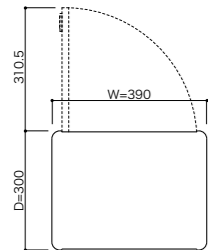

■防滴型 オールステンレス大型ポスト[3ブロックサイズ]

オーソドックスなデザインの中に角にアール形状を用いた優しい印象にしました。
オフィスビルや公共施設に最適な超大容量サイズです。

■防滴型 オールステンレス大型ポスト[3ブロックサイズ]

オーソドックスなデザインの中に角にアール形状を用いた優しい印象にしました。
オフィスビルや公共施設に最適な超大容量サイズです。

NEW P503

品名	P503H		
サイズ	W390×H590×D300		
重量	10.5Kg		
仕様	本体・扉 : SUS304 1.0t (底板1.2t) HL仕上		
	投入側パネル : SUS304 1.0t HL仕上		
	フラップ : SUS304 0.6t HL仕上		
	錠 : シリンダー錠 (KEY-16) ダイヤル錠 (KEY-05)		
	静音ラッチ錠 (KEY-13)		
本体価格(税抜)	85,000円		

推奨施工方法

- ・壁貫通埋込(3ブロックサイズ)
- ・スタンド(S708-3H)

錠仕様

シリンダー錠 (KEY-16) ダイヤル錠 (KEY-05 R錠) ラッチ錠 (KEY-13)

■保護用ゴム

安全のためにコーナー下4か所に保護用ゴムがついています。

P503H 投入側

P503H シリンダー錠 取出側

P503H+S708-3H

PF503H シリンダー錠

■保護用ゴム

安全のためにコーナー下2か所に保護用ゴムがついています。

錠仕様

シリンダー錠 (KEY-16) ダイヤル錠 (KEY-05 R錠) ラッチ錠 (KEY-13)

NEW PF503

品名	PF503H		
サイズ	W390×H590×D300		
重量	10.4Kg		
仕様	本体・扉 : SUS304 1.0t (底板1.2t) HL仕上		
	フラップ : SUS304 0.6t HL仕上		
	錠 : シリンダー錠 (KEY-16) ダイヤル錠 (KEY-05)		
	静音ラッチ錠 (KEY-13)		
本体価格(税抜)	77,000円		

※ダイヤル錠、ラッチ錠タイプは、納品までお時間をいただく事があります。

推奨施工方法

- ・壁付
- ・スタンド(S708-3H)

スタンド S708-3H

品名	S708-3H		
サイズ	W70×H1,120×D100		
重量	5.6Kg		
仕様	支柱:SUS304 1.0t HL仕上 目地:合成ゴム(EPDM・黒)		
	台座:SUS304 1.5t No.4仕上		
本体価格(税抜)	30,000円		