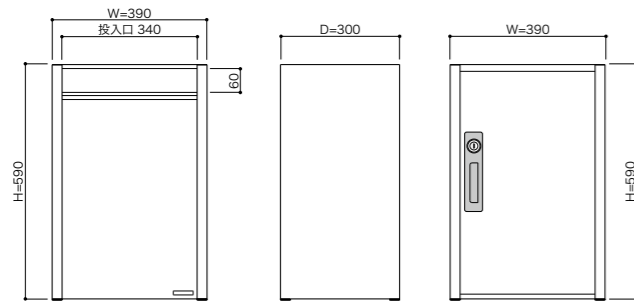

■防滴型 オールステンレス大型ポスト[3ブロックサイズ]

オーソドックスなデザインの中に角にアール形状を用いた優しい印象にしました。
オフィスビルや公共施設に最適な超大容量サイズです。

■防滴型 オールステンレス大型ポスト[3ブロックサイズ]

オーソドックスなデザインの中に角にアール形状を用いた優しい印象にしました。
オフィスビルや公共施設に最適な超大容量サイズです。

NEW P503

品名	P503H		
サイズ	W390×H590×D300		
重量	10.5Kg		
仕様	本体・扉 : SUS304 1.0t (底板1.2t) HL仕上		
	投入側パネル : SUS304 1.0t HL仕上		
	フラップ : SUS304 0.6t HL仕上		
	錠 : シリンダー錠 (KEY-16) ダイヤル錠 (KEY-05)		
	静音ラッチ錠 (KEY-13)		
本体価格(税抜)	85,000円		

推奨施工方法

- ・壁貫通埋込(3ブロックサイズ)
- ・スタンド(S708-3H)

錠仕様

シリンダー錠 (KEY-16) ダイヤル錠 (KEY-05 R錠) ラッチ錠 (KEY-13)

■保護用ゴム

安全のためにコーナー下4か所に保護用ゴムがついています。

P503H 投入側

P503H シリンダー錠 取出側

P503H+S708-3H

PF503H シリンダー錠

■保護用ゴム

安全のためにコーナー下2か所に保護用ゴムがついています。

錠仕様

シリンダー錠 (KEY-16) ダイヤル錠 (KEY-05 R錠) ラッチ錠 (KEY-13)

NEW PF503

品名	PF503H		
サイズ	W390×H590×D300		
重量	10.4Kg		
仕様	本体・扉 : SUS304 1.0t (底板1.2t) HL仕上		
	フラップ : SUS304 0.6t HL仕上		
	錠 : シリンダー錠 (KEY-16) ダイヤル錠 (KEY-05)		
	静音ラッチ錠 (KEY-13)		
本体価格(税抜)	77,000円		

※ダイヤル錠、ラッチ錠タイプは、納品までお時間をいただく事があります。

推奨施工方法

- ・壁付
- ・スタンド(S708-3H)

スタンド S708-3H

品名	S708-3H		
サイズ	W70×H1,120×D100		
重量	5.6Kg		
仕様	支柱:SUS304 1.0t HL仕上 目地:合成ゴム(EPDM・黒)		
	台座:SUS304 1.5t No.4仕上		
本体価格(税抜)	30,000円		