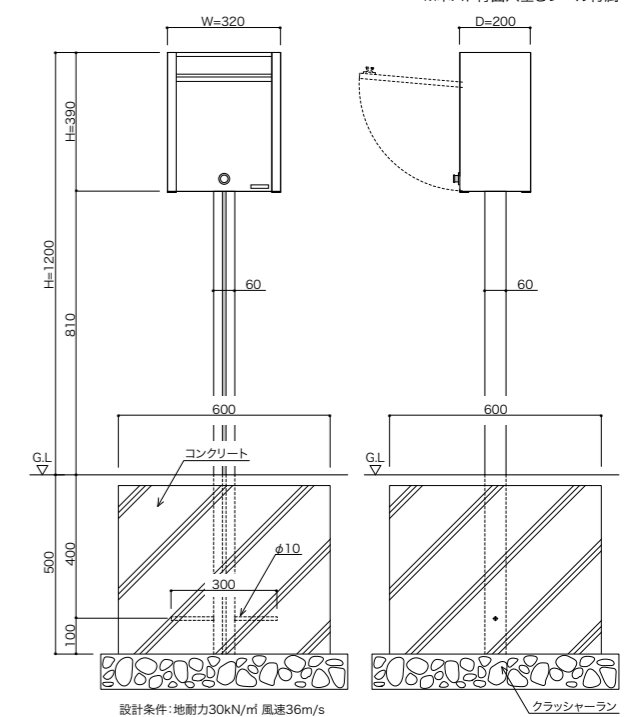

■防滴型 オールステンレスポスト[壁付け用]

オーソドックスなデザインの中に角にアール形状を用いた優しい印象にしました。
郵便物を縦に収納することにより、出幅を抑えながら容量を確保しております。

PF704 前入れ
前出し

品名	PF704H	PF704K
サイズ	W320×H390×D200	
重量	3.6Kg	
仕様	本体・扉：SUS304 0.6t (底板0.8t) フラップ：SUS304 0.6t 錠：静音ラッチ錠 (KEY-13) ダイアル錠 (KEY-05) シリンダー錠 (KEY-16)	
	仕上：HL仕上	粉体塗装(ブラック)
本体価格(税抜)	36,500円	43,500円

※ダイアル錠、シリンダー錠タイプは、納品までお時間を頂くことがあります。

PF704H ラッチ錠

PF704K ラッチ錠

PF704H

推奨施工方法

- ・壁付
- ・スタンド(S708-2H)

PF704ES 前入れ
前出し

品名	PF704ES	カラーをご指定ください
サイズ	W320×H390×D200	
重量	3.6Kg	
仕様	本体：SUS304 0.6t (底板0.8t) HL仕上 扉：SUS304 0.6t 塩ビシート貼 フラップ：SUS304 0.6t HL仕上 錠：静音ラッチ錠 (KEY-13) ダイアル錠 (KEY-05) シリンダー錠 (KEY-16)	
本体価格(税抜)	48,500円	

PF704ES バイン+S708-2H

スタンド S708-2H

品名	S708-2H
サイズ	W60×H1,310×D60
重量	3.8Kg
仕様	支柱：SUS304 1.0t HL仕上 目地：合成ゴム(EPDM・黒) 台座：SUS304 1.5t No.4仕上
本体価格(税抜)	27,000円

※ポスト背面穴塞ぎシール付属

設計条件：地耐力30kN/m² 風速36m/s

クラッシュアラン

※ダイノック™は、住友スリーエム株式会社の商標です。