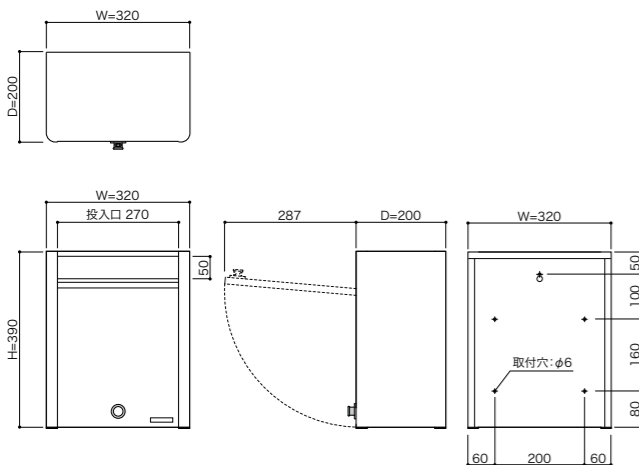

■防滴型 オールステンレスポスト[壁付け用]

オーソドックスなデザインの中に角にアール形状を用いた優しい印象にしました。
郵便物を縦に収納することにより、出幅を抑えながら容量を確保しております。

PF704 前入れ
前出し

品名	PF704H	PF704K
サイズ	W320×H390×D200	
重量	3.6Kg	
仕様	本体・扉：SUS304 0.6t (底板0.8t) フラップ：SUS304 0.6t 錠：静音ラッチ錠 (KEY-13) ダイアル錠 (KEY-05) シリンダー錠 (KEY-16)	
	仕上：HL仕上	粉体塗装(ブラック)
本体価格(税抜)	36,500円	43,500円

※ダイアル錠、シリンダー錠タイプは、納品までお時間を頂くことがあります。

PF704H ラッチ錠

PF704K ラッチ錠

PF704H

推奨施工方法

- ・壁付
- ・スタンド(S708-2H)

PF704ES 前入れ
前出し

品名	PF704ES	カラーをご指定ください
サイズ	W320×H390×D200	
重量	3.6Kg	
仕様	本体：SUS304 0.6t (底板0.8t) HL仕上 扉：SUS304 0.6t 塩ビシート貼 フラップ：SUS304 0.6t HL仕上 錠：静音ラッチ錠 (KEY-13) ダイアル錠 (KEY-05) シリンダー錠 (KEY-16)	
本体価格(税抜)	48,500円	

PF704ES バイン+S708-2H

スタンド S708-2H

品名	S708-2H
サイズ	W60×H1,310×D60
重量	3.8Kg
仕様	支柱：SUS304 1.0t HL仕上 目地：合成ゴム(EPDM・黒) 台座：SUS304 1.5t No.4仕上
本体価格(税抜)	27,000円

※ポスト背面穴塞ぎシール付属

設計条件：地耐力30kN/m² 風速36m/s

クラッシュアラン

※ダイノック™は、住友スリーエム株式会社の商標です。