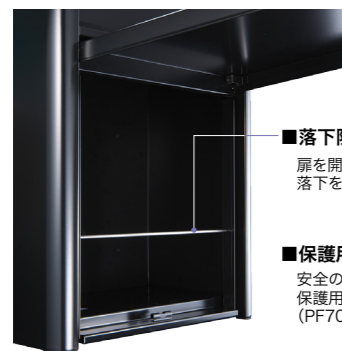

■防滴型 オールステンレスポスト[壁付け用]

オーソドックスなデザインの中に角にアール形状を用いた優しい印象にしました。
郵便物を縦に収納することにより、出幅を抑えながら容量を確保しております。

PF704 前入れ
前出し

品名	PF704H	PF704K
サイズ	W320×H390×D200	
重量	3.6Kg	
仕様	本体・扉：SUS304 0.6t (底板0.8t) フラップ：SUS304 0.6t 錠：静音ラッチ錠 (KEY-13) ダイアル錠 (KEY-05) シリンダー錠 (KEY-16)	
	仕上：HL仕上	粉体塗装(ブラック)
本体価格(税抜)	36,500円	43,500円

※ダイアル錠、シリンダー錠タイプは、納品までお時間を頂くことがあります。

PF704H ラッチ錠

PF704K ラッチ錠

PF704H

推奨施工方法

- ・壁付
- ・スタンド(S708-2H)

PF704ES 前入れ
前出し

品名	PF704ES	カラーをご指定ください
サイズ	W320×H390×D200	
重量	3.6Kg	
仕様	本体：SUS304 0.6t (底板0.8t) HL仕上 扉：SUS304 0.6t 塩ビシート貼 フラップ：SUS304 0.6t HL仕上 錠：静音ラッチ錠 (KEY-13) ダイアル錠 (KEY-05) シリンダー錠 (KEY-16)	
本体価格(税抜)	48,500円	

※ダイアル錠、シリンダー錠タイプは、納品までお時間を頂くことがあります。

PF704ES バイン ダイアル錠
(ダイノック™ FW-641)PF704ES ウォールナット ダイアル錠
(ダイノック™ FW-332)

錠仕様

ラッチ錠 (KEY-13) ダイアル錠 (KEY-05 U錠) シリンダー錠 (KEY-16)

■落下防止

扉を開けた時の郵便物の落下を防ぎます。

■保護用ゴム

安全のためにコーナー下2か所に保護用ゴムがついています。
(PF704・PF704ES共通仕様)

PF704ES バイン+S708-2H

スタンド S708-2H

品名	S708-2H
サイズ	W60×H1,310×D60
重量	3.8Kg
仕様	支柱：SUS304 1.0t HL仕上 目地：合成ゴム(EPDM・黒) 台座：SUS304 1.5t No.4仕上
本体価格(税抜)	27,000円

※ポスト背面穴塞ぎシール付属

設計条件：地耐力30kN/m² 風速36m/s

クラッシュアラン

※ダイノック™は、住友スリーエム株式会社の商標です。