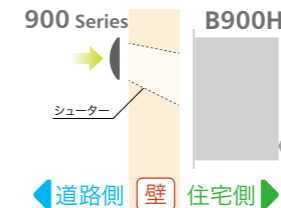

※シューターは付属しておりません。

B900H ラッチ錠

R900 C900

品名	Rタイプ Cタイプ	R900BA C900BA	R900H C900H	R900B C900B	R900ES HL×ウォールナット C900ES HL×ウォールナット
サイズ		W390×H100×D60 (Rタイプ) W390×H100×D55 (Cタイプ)			
重量		1.2kg			
仕様		口金部 : SUS304 1.5t (フラップ0.6t) HL仕上	HL仕上	粉体塗装(ブラック)	HL仕上
		口金部仕上 : ハフ仕上	HL仕上	粉体塗装(ブラック)	塩ビシート貼
		フラップ仕上 : ハフ仕上			
本体価格(税抜)		15,000円	13,000円	15,000円	18,000円