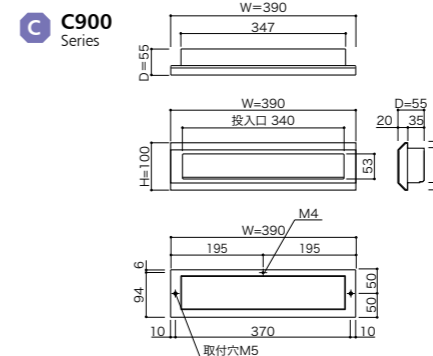

※シューターは付属しておりません。

B900H ラッチ錠

R900 C900

品名	Rタイプ Cタイプ	R900BA C900BA	R900H C900H	R900B C900B	R900ES HL×ウォールナット C900ES HL×ウォールナット
サイズ		W390×H100×D60 (Rタイプ) W390×H100×D55 (Cタイプ)			
重量		1.2kg			
仕様		口金部 : SUS304 1.5t (フラップ0.6t) HL仕上	HL仕上	粉体塗装(ブラック)	HL仕上
		口金部仕上 : ハフ仕上	HL仕上	粉体塗装(ブラック)	塩ビシート貼
		フラップ仕上 : ハフ仕上			
本体価格(税抜)		15,000円	13,000円	15,000円	18,000円

※ダイノック™は、住友スリーエム株式会社の商標です。

900 裏

B900H ラッチ錠

■保護用ゴム

本体は安全にご使用頂けるようコーナー下2か所に保護用ゴムがついています。

錠仕様

B900H

品名	B900H
サイズ	W430×H340×D200
重量	3.4kg
仕様	本体・扉:SUS304 0.7t No.4仕上 + アクリル樹脂(スモーク) 3.5t
	錠 : 静音ラッチ錠 (KEY-13) ダイヤル錠 (KEY-05)
本体価格(税抜)	29,000円