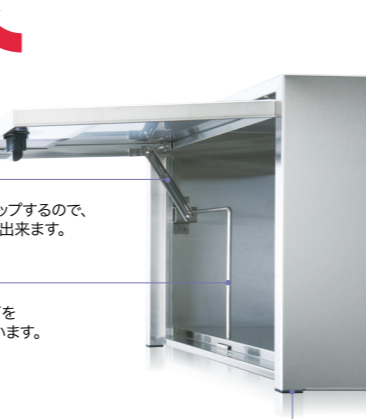

C905H スパースー

※下地シート(不織布)が付属になります。

ボックス一体型タイプ 915シリーズ P44,45

施工性を考慮したシリーズです。

R915H スパースー

口金ポストシリーズ仕様

■郵便物が濡れにくい

投入口裏側には雨水の排水経路を確保。本体ボックスは防滴仕様です。

■強度を高めた本体ボックス

SUS304ステンレスの本体天面には補強材を取付け、強度を高めています。

905,915 Series ラッチ錠 取出側

錠仕様

■扉ストッパー

扉が開いたまま一時的にストップするので、片手で郵便物を取り出す事が出来ます。

■落下防止

扉を開けた時の郵便物の落下を防止するストッパーがついています。

■保護用ゴム

本体は安全にご使用頂けるようコーナー下2か所に保護用ゴムがついています。

(B900Hには扉ストッパー・落下防止はついておりません)

■ボックスセパレートタイプ 口金ポスト[900シリーズ]

投入口と本体ボックスがわかれているので様々な壁の厚みに対応できます。

ボックスセパレートタイプ

投入口(900シリーズ)と本体ボックス部(B900H)を組み合わせることで様々な壁の厚みに対応できます。

R900BA