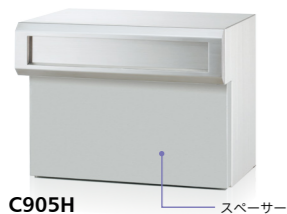

■口金ポスト・・・投入口だけが顔を覗かせるシンプルなポストです

シンプルだからこそ素材感にこだわり、エクステリアのデザインを邪魔することなく住む人やデザイナーの感性を表現することができます。

PA905 ラスティブラウン

R905ES HL×ウォールナット

ボックスセパレートタイプ 900シリーズ+B900H P43

ボックス一体型タイプ 905シリーズ P44,45

住宅側の出幅を最小限にしたシリーズです。

C905H スパースー

※下地シート(不織布)が付属になります。

ボックス一体型タイプ 915シリーズ P44,45

施工性を考慮したシリーズです。

R915H スパースー

口金ポストシリーズ仕様

■郵便物が濡れにくい

投入口裏側には雨水の排水経路を確保。本体ボックスは防滴仕様です。

■強度を高めた本体ボックス

SUS304ステンレスの本体天面には補強材を取付け、強度を高めています。

905,915 Series ラッチ錠 取出側

錠仕様

■扉ストッパー

扉が開いたまま一時的にストップするので、片手で郵便物を取り出す事が出来ます。

■落下防止

扉を開けた時の郵便物の落下を防止するストッパーがついています。