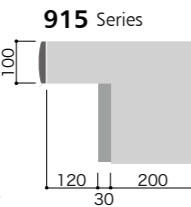

R915H スパースー