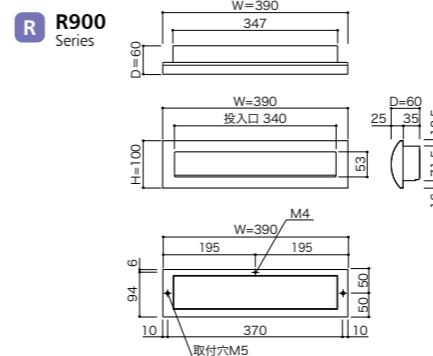

※シューターは付属しておりません。

B900H ラッチ錠

R900 C900

品名	Rタイプ Cタイプ	R900BA C900BA	R900H C900H	R900B C900B	R900ES HL×ウォールナット C900ES HL×ウォールナット
サイズ		W390×H100×D60 (Rタイプ) W390×H100×D55 (Cタイプ)			
重量		1.2kg			
仕様		口金部 : SUS304 1.5t (フラップ0.6t) HL仕上	HL仕上	粉体塗装(ブラック)	HL仕上
		口金部仕上 : ハフ仕上	HL仕上	粉体塗装(ブラック)	塩ビシート貼
		フラップ仕上 : ハフ仕上			
本体価格(税抜)		15,000円	13,000円	15,000円	18,000円

※ダイノック™は、住友スリーエム株式会社の商標です。

900 裏

B900H ラッチ錠

■保護用ゴム

本体は安全にご使用頂けるようコーナー下2か所に保護用ゴムがついています。

錠仕様

B900H

品名	B900H
サイズ	W430×H340×D200
重量	3.4kg
仕様	本体・扉:SUS304 0.7t No.4仕上 + アクリル樹脂(スモーク) 3.5t
	錠 : 静音ラッチ錠 (KEY-13) ダイヤル錠 (KEY-05)
本体価格(税抜)	29,000円