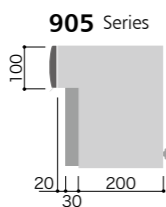

C905H スパースー