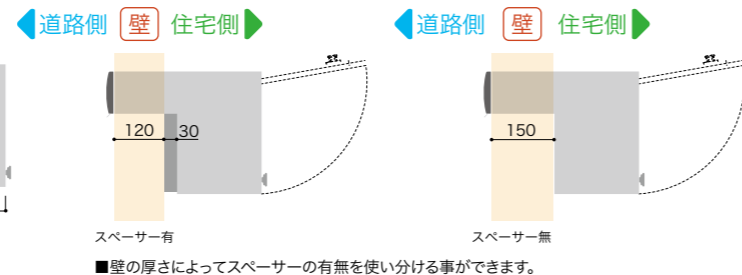

ボックス一体型タイプ 915シリーズ P44,45

施工性を考慮したシリーズです。