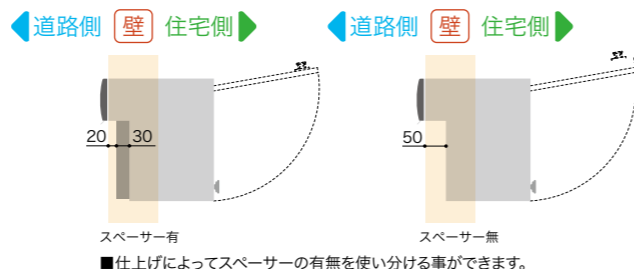

ボックスセパレートタイプ 900シリーズ+B900H P43

ボックス一体型タイプ 905シリーズ P44,45

住宅側の出幅を最小限にしたシリーズです。

※下地シート(不織布)が付属になります。