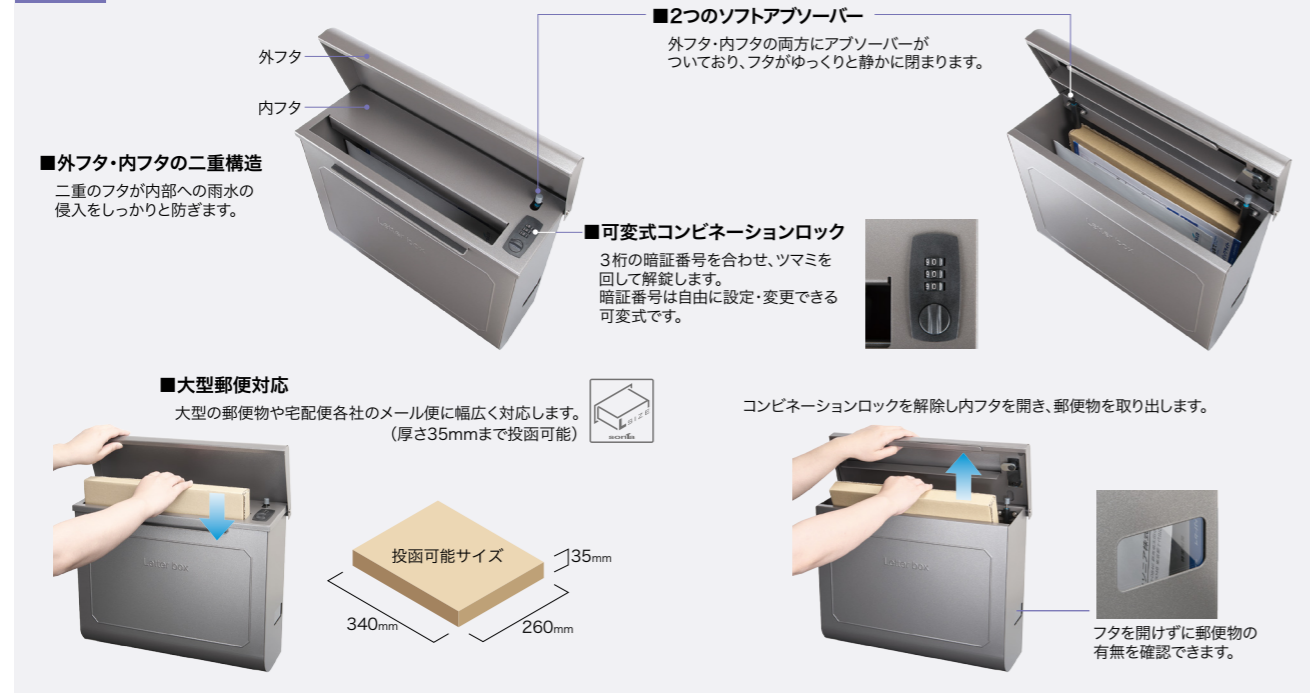

■クラシカルな印象の大容量デザインポスト

上下のゆるやかなラウンドフォルム、前面の刻印がアクセント。デザインポストでありながら大容量なポストです。防滴仕様で大型郵便にも対応可能です。

カポ

KAPO 上入れ
上出し

品名	kapo カラーをご指定ください
サイズ	W420×H330×D160
重量	4.2kg
仕様	本体・フタ : 高耐食溶融めっき鋼板 0.8t (内フタのみ1.2t) 粉体塗装 錠 : 可変式コンビネーションロック (KEY-24)
	取付ブラケット: SUS304 1.5t HL仕上
本体価格(税抜)	42,000円 (スパークグレー) 38,000円 (ボルドー・グリーン)

Color variation

POINT!

スタンド S-04MT | スタンド S-04SL

品名	S-04MT	S-04SL
サイズ	W100×H1,250×D50	
重量	6.4kg	
仕様	高耐食溶融めっき鋼管 角パイプ100×50×2.3t 粉体塗装	
本体価格(税抜)	27,500円	25,500円

(ポスト本体の価格は含まれません。) カラーをご指定ください

Color variation

● S-04MT	● S-04SL	●
● スパークグレー	● ボルドー	● グリーン
● ダークブラウン	● ディープグレー	● ネイビー
● 銅メタリック	● ブラック	○ ホワイト