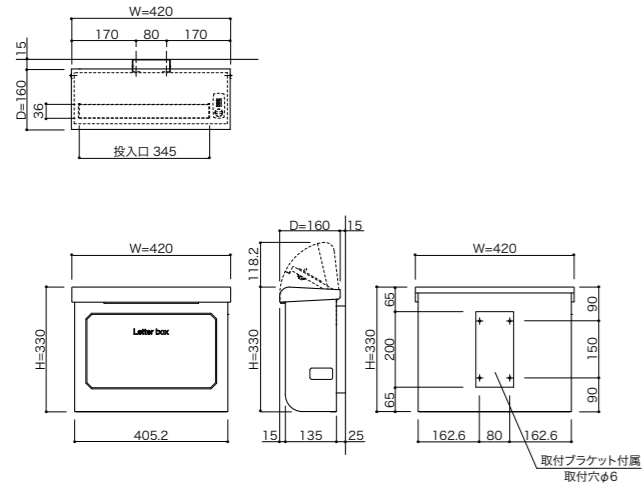

■クラシカルな印象の大容量デザインポスト

上下のゆるやかなラウンドフォルム、前面の刻印がアクセント。デザインポストでありながら大容量なポストです。防滴仕様で大型郵便にも対応可能です。

カポ

KAPO 上入れ
上出し

品名	kapo カラーをご指定ください
サイズ	W420×H330×D160
重量	4.2kg
仕様	本体・フタ : 高耐食溶融めっき鋼板 0.8t (内フタのみ1.2t) 粉体塗装 錠 : 可変式コンビネーションロック (KEY-24)
	取付ブラケット: SUS304 1.5t HL仕上
本体価格(税抜)	42,000円 (スパークグレー) 38,000円 (ボルドー・グリーン)

Color variation

POINT!

スタンド S-04MT | スタンド S-04SL

品名	S-04MT	S-04SL
サイズ	W100×H1,250×D50	
重量	6.4kg	
仕様	高耐食溶融めっき鋼管 角パイプ100×50×2.3t 粉体塗装	
本体価格(税抜)	27,500円	25,500円

(ポスト本体の価格は含まれません。) カラーをご指定ください

Color variation

● S-04MT	● S-04SL	●
● スパークグレー	● ボルドー	● グリーン
● ダークブラウン	● ディープグレー	● ネイビー
● 銅メタリック	● ブラック	○ ホワイト