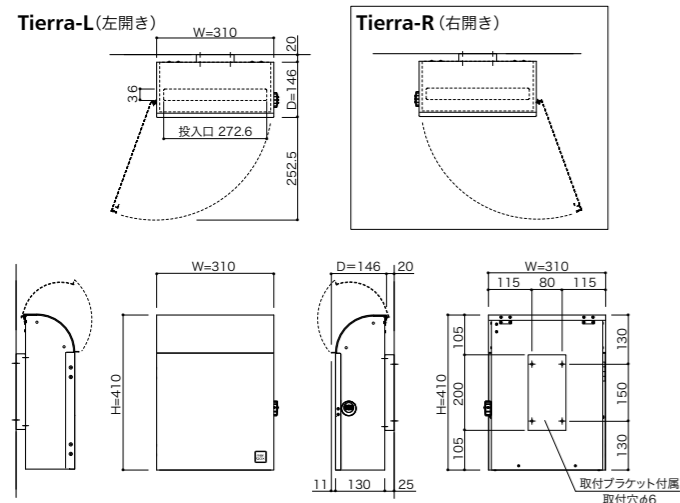

■カフェスタイルな防滴型デザインポスト

"ナチュラル"にも"スタイリッシュ"にも合わせやすい、可愛いフォルムのデザインポストです。
大型郵便にも対応可能です。

ディエラ

Tierra 上入れ
前出し

品名	Tierra-L カラーをご指定ください Tierra-R カラーをご指定ください
サイズ	W310×H410×D146
重量	5.0kg
仕様	本体 : 高耐食溶融めっき鋼板 1.2t(底板0.8t) 粉体塗装 フタ・扉 : 高耐食溶融めっき鋼板 1.2t 粉体塗装 (ホワイト・ブラック) 高耐食溶融めっき鋼板 1.2t 粉体塗装+塩ビシート貼 (ウォールナット) 錠 : 3ケタ式ダイヤル錠 (KEY-25) 取付ブラケット:SUS304 1.5t HL仕上
本体価格(税抜)	32,000円 (ホワイト・ブラック) 37,500円 (ウォールナット)

Color variation

ホワイト

ブラック

ウォールナット
(ダイノック™ FW-332)
(本体色: ブラック)

■取出扉は左開き(-L) または右開き(-R)の2タイプ

POINT!

■大型郵便対応

大型の郵便物や宅配便各社のメール便に幅広く対応します。
(厚さ35mmまで投函可能)

※ダイノック™は、住友スリーエム株式会社の商標です。

Tierra-L ブラック

Tierra-L ホワイト+S-02 ホワイト

スタンド S-02

品名	S-02 カラーをご指定ください
サイズ	W197×H1,440×D90
重量	5.6kg
仕様	高耐食溶融めっき鋼管 丸パイプ φ34×2.3t 粉体塗装
本体価格(税抜)	21,500円 (ポスト本体の価格は含まれません。)

Color variation

○ホワイト ●ブラック ●グリーン
●ディーブグレー ●ブラウン ●ステングレー

スタンド S-04SL

※スタンドS-03、S-04MTもお選びいただけます。

品名	S-04SL カラーをご指定ください
サイズ	W100×H1,250×D50
重量	6.4kg
仕様	高耐食溶融めっき鋼管 角パイプ100×50×2.3t 粉体塗装
本体価格(税抜)	25,500円 (ポスト本体の価格は含まれません。)

Color variation