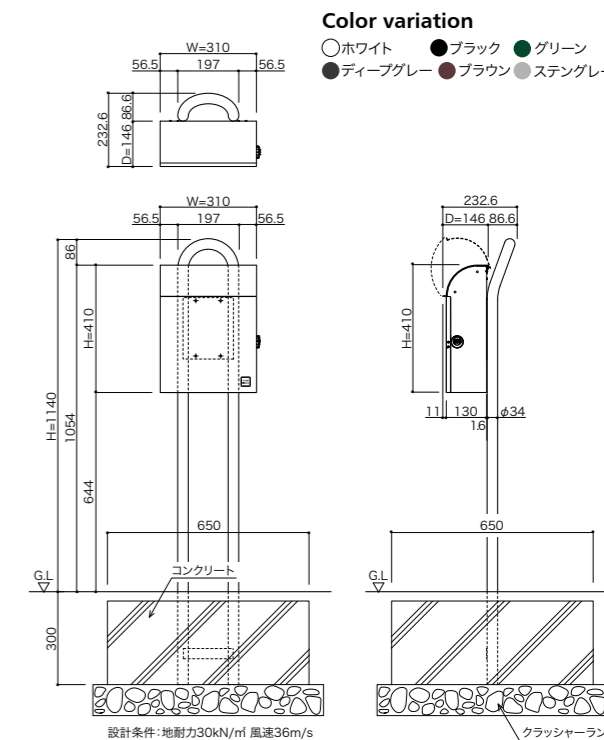

※ダイノック™は、住友スリーエム株式会社の商標です。

Tierra-L ブラック

Tierra-L ホワイト+S-02 ホワイト

スタンド S-02

品名	S-02 カラーをご指定ください
サイズ	W197×H1,440×D90
重量	5.6kg
仕様	高耐食溶融めっき鋼管 丸パイプ φ34×2.3t 粉体塗装
本体価格(税抜)	21,500円 (ポスト本体の価格は含まれません。)

Color variation

○ホワイト ●ブラック ●グリーン
●ディーブグレー ●ブラウン ●ステングレー

スタンド S-04SL

※スタンドS-03、S-04MTもお選びいただけます。

品名	S-04SL カラーをご指定ください
サイズ	W100×H1,250×D50
重量	6.4kg
仕様	高耐食溶融めっき鋼管 角パイプ100×50×2.3t 粉体塗装
本体価格(税抜)	25,500円 (ポスト本体の価格は含まれません。)

Color variation