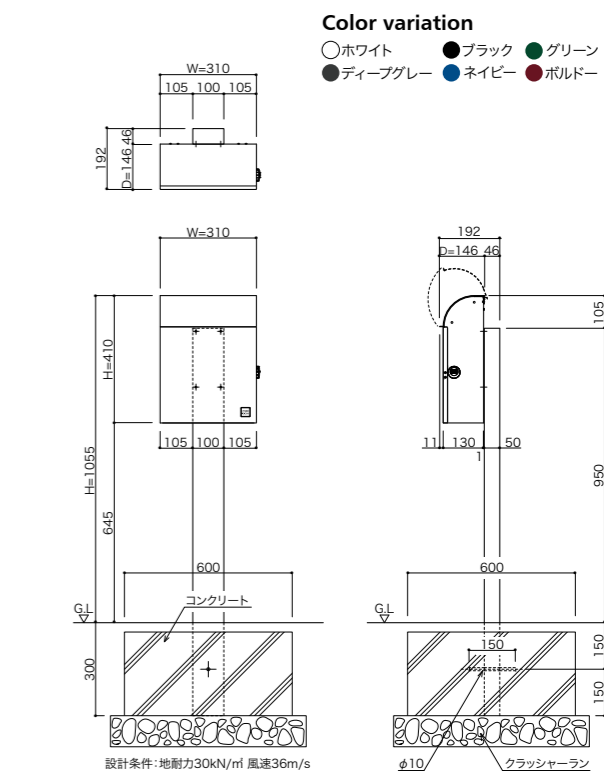

※ダイノック™は、住友スリーエム株式会社の商標です。

Tierra-L ブラック

Tierra-L ホワイト+S-02 ホワイト

スタンド S-02

品名	S-02 カラーをご指定ください
サイズ	W197×H1,440×D90
重量	5.6kg
仕様	高耐食溶融めっき鋼管 丸パイプ φ34×2.3t 粉体塗装
本体価格(税抜)	21,500円 (ポスト本体の価格は含まれません。)

Color variation

○ホワイト ●ブラック ●グリーン
●ディーブグレー ●ブラウン ●ステングレー

スタンド S-04SL

※スタンドS-03、S-04MTもお選びいただけます。

品名	S-04SL カラーをご指定ください
サイズ	W100×H1,250×D50
重量	6.4kg
仕様	高耐食溶融めっき鋼管 角パイプ100×50×2.3t 粉体塗装
本体価格(税抜)	25,500円 (ポスト本体の価格は含まれません。)

Color variation