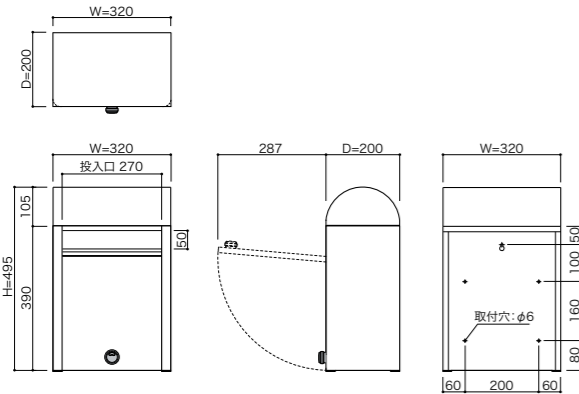

■新聞受付き 防滴型デザインポスト
温かみのあるデザインがエントランスに柔らかな印象を与えます。

ドゥオモ

duomo 前入れ 前出し NEW 防滴 上 2

品名	duomo カラーをご指定ください
サイズ	W320×H495×D200
重量	4.6kg
仕様	本体・扉:SUS304 0.6t (底板0.8t 新聞受1.0t) 粉体塗装 フラップ:SUS304 0.6t 粉体塗装 錠 :ダイヤル錠(KEY-05) 静音ラッチ錠(KEY-13) シリンダー錠(KEY-16)
本体価格(税抜)	58,000円

※ラッチ錠、シリンダー錠タイプは、納品までお時間をいただく事があります。

Color variation

錠仕様

POINT!

■落下防止
扉を開けた時の郵便物の落下を防ぎます。

■保護用ゴム
安全のためにコーナードーム部分に保護用ゴムがついています。

■新聞受
ドーム部分は新聞受としてお使いいただけます。

ポレ pole (duomo用 スタンド)

品名	Pole カラーをご指定ください
サイズ	φ60.5×H1,000
重量	2.6kg
仕様	SUS304 丸パイプφ60.5×1.5t 粉体塗装
本体価格(税抜)	27,000円 (ポスト本体の価格に含まれません。)

※ポスト背面穴塞ぎパネル付属

Color variation

- ネイビー
- ボルドー
- ブラウン
- ブラック