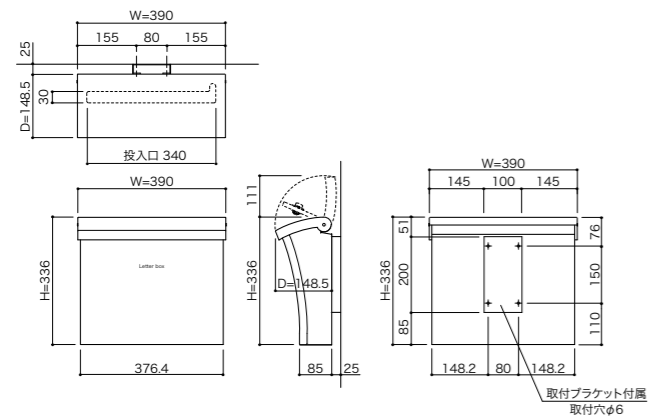

■アール形状が美しい 防滴型デザインポスト

なめらかな美しい曲線で構成された優しい印象のデザインポストです。
二重構造のフタそれぞれにアブソーバーが取付けられており、機能的にも使う方への優しさがあふれるポストになりました。錠は暗証番号を変更できる可変式ロックです。

ルーチェ

品名	Luce カラーをご指定ください
サイズ	W390×H336×D148.5
重量	4.3kg
仕様	本体・フタ : 高耐食溶融めっき銅板 0.8t (外・内フタ1.2t) 粉体塗装 錠 : 可変式コンビネーションロック (KEY-22-1)
	取付ブラケット:SUS304 1.5t HL仕上
本体価格(税抜)	32,000円

Luce ブラウン

Color Variation

POINT!

■外フタ・内フタの二重構造

二重のフタが内部への雨水の侵入をしっかりと防ぎます。

外フタ
内フタ

■2つのソフトアブソーバー

外フタ・内フタの両方にアブソーバーがついており、フタがゆっくりと静かに閉まります。

■可変式コンビネーションロック

3桁の暗証番号を合わせ、ツマミを回して解錠します。
暗証番号は自由に設定・変更できる可変式です。

コンビネーションロックを解除し内フタを開き、郵便物を取り出します。

Luce ブラウン

Luce グリーン

Luce + S-02

スタンド S-02

※スタンドS-03、S-04もお選びいただけます。

品名	S-02 カラーをご指定ください
サイズ	W197×H1,440×D90
重量	5.6kg
仕様	高耐食溶融めっき鋼管 丸パイプ φ34×2.3t 粉体塗装
本体価格(税抜)	21,500円 (ポスト本体の価格は含まれません。)

Color variation

● ディープグレー ● グリーン ● ブラウン
● ステンダグレー ● ホワイト ● ブラック

ルーチェ
Luce用 機能門柱

品名	機能門柱 カラーをご指定ください
サイズ	W120×H1,900×D80
重量	4.6kg
仕様	本体:アルミ押出型材 アルマイト(ステンカラー・ホワイト) 表札:アクリル樹脂(ローマ字シール付)
本体価格(税抜)	32,000円 (ポスト本体の価格は含まれません。)