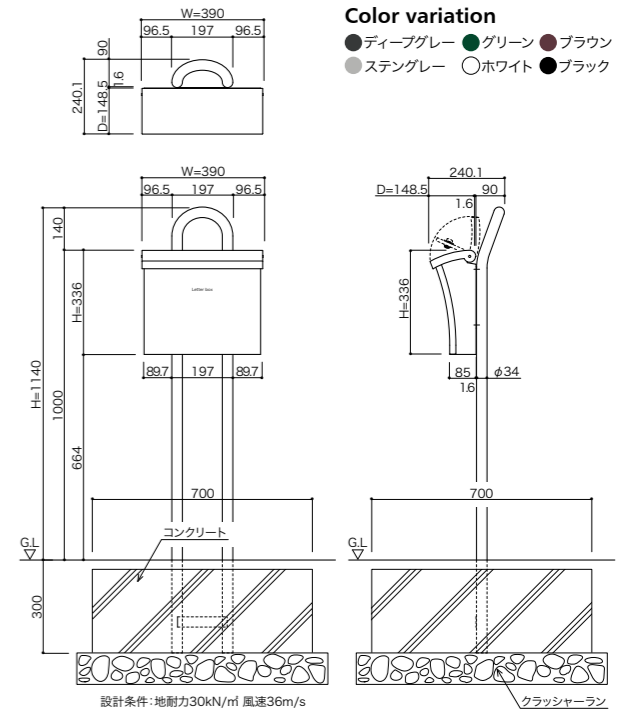

■アール形状が美しい 防滴型デザインポスト

なめらかな美しい曲線で構成された優しい印象のデザインポストです。
二重構造のフタそれぞれにアブソーバーが取付けられており、機能的にも使う方への優しさがあふれるポストになりました。錠は暗証番号を変更できる可変式ロックです。

ルーチェ

品名	Luce カラーをご指定ください
サイズ	W390×H336×D148.5
重量	4.3kg
仕様	本体・フタ : 高耐食溶融めっき銅板 0.8t (外・内フタ1.2t) 粉体塗装 錠 : 可変式コンビネーションロック (KEY-22-1)
	取付ブラケット:SUS304 1.5t HL仕上
本体価格(税抜)	32,000円

Luce ブラウン

Color Variation

POINT!

■外フタ・内フタの二重構造

二重のフタが内部への雨水の侵入をしっかりと防ぎます。

外フタ
内フタ

■2つのソフトアブソーバー

外フタ・内フタの両方にアブソーバーがついており、フタがゆっくりと静かに閉まります。

■可変式コンビネーションロック

3桁の暗証番号を合わせ、ツマミを回して解錠します。
暗証番号は自由に設定・変更できる可変式です。

コンビネーションロックを解除し内フタを開き、郵便物を取り出します。

Luce ブラウン

Luce グリーン

Luce + S-02

スタンド S-02

※スタンドS-03、S-04もお選びいただけます。

品名	S-02 カラーをご指定ください
サイズ	W197×H1,440×D90
重量	5.6kg
仕様	高耐食溶融めっき鋼管 丸パイプ φ34×2.3t 粉体塗装
本体価格(税抜)	21,500円 (ポスト本体の価格は含まれません。)

Color variation

● ディープグレー ● グリーン ● ブラウン
● ステンダグレー ● ホワイト ● ブラック

ルーチェ
Luce用 機能門柱

品名	機能門柱 カラーをご指定ください
サイズ	W120×H1,900×D80
重量	4.6kg
仕様	本体:アルミ押出型材 アルマイト(ステンカラー・ホワイト) 表札:アクリル樹脂(ローマ字シール付)
本体価格(税抜)	32,000円 (ポスト本体の価格は含まれません。)