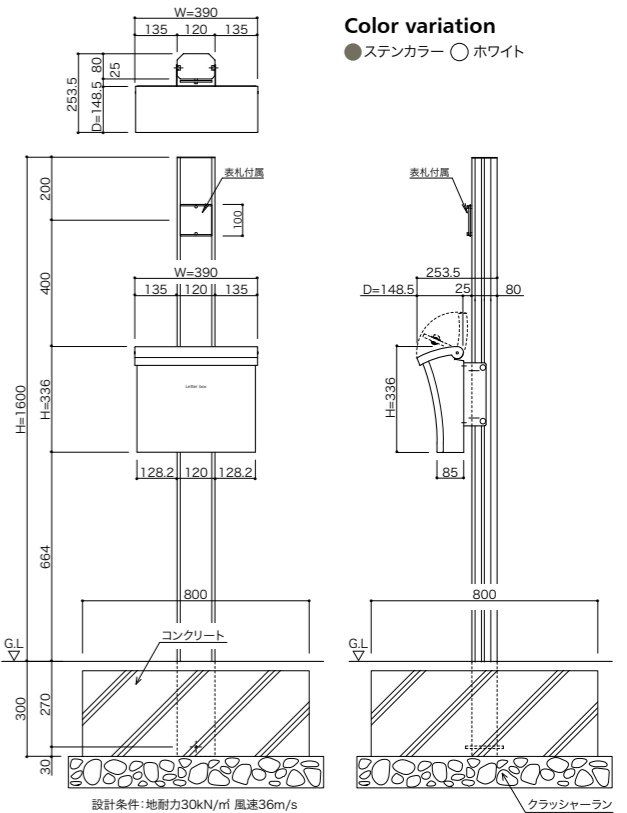

■アール形状が美しい 防滴型デザインポスト

なめらかな美しい曲線で構成された優しい印象のデザインポストです。
二重構造のフタそれぞれにアブソーバーが取付けられており、機能的にも使う方への優しさがあふれるポストになりました。錠は暗証番号を変更できる可変式ロックです。

ルーチェ

品名	Luce カラーをご指定ください
サイズ	W390×H336×D148.5
重量	4.3kg
仕様	本体・フタ : 高耐食溶融めっき銅板 0.8t (外・内フタ1.2t) 粉体塗装 錠 : 可変式コンビネーションロック (KEY-22-1)
	取付ブラケット:SUS304 1.5t HL仕上
本体価格(税抜)	32,000円

品名	S-02 カラーをご指定ください
サイズ	W197×H1,440×D90
重量	5.6kg
仕様	高耐食溶融めっき鋼管 丸パイプ φ34×2.3t 粉体塗装
本体価格(税抜)	21,500円 (ポスト本体の価格は含まれません。)

Color variation

● ディープグレー ● グリーン ● ブラウン
● ステンダグレー ● ホワイト ● ブラック

ルーチェ
Luce用 機能門柱

品名	機能門柱 カラーをご指定ください
サイズ	W120×H1,900×D80
重量	4.6kg
仕様	本体:アルミ押出型材 アルマイト(ステンカラー・ホワイト) 表札:アクリル樹脂(ローマ字シール付)
本体価格(税抜)	32,000円 (ポスト本体の価格は含まれません。)