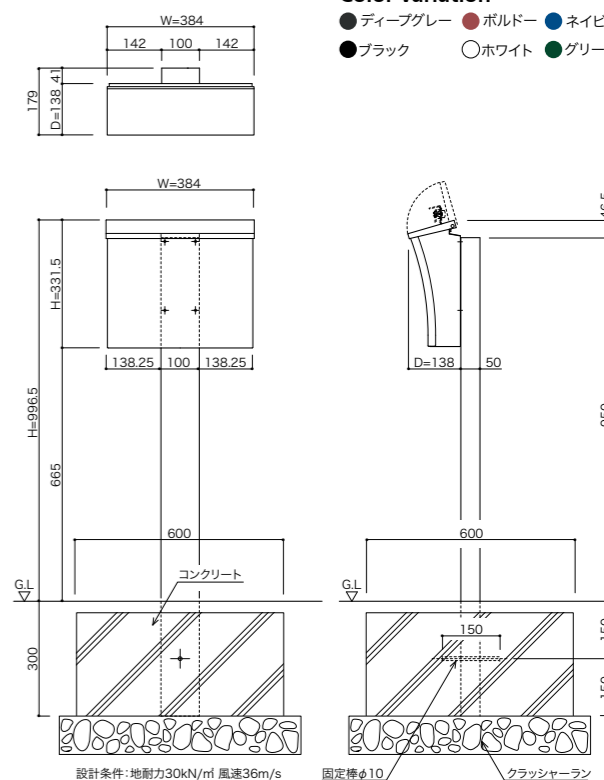

■直線と曲線の調和が生み出すモダンなたたずまい

Luce のアーチ状の外蓋がストレートになりスマートになりました。
スマートな形状でありながら大型郵便にも対応した、機能とデザイン性を兼ね備えたポストです。

ルーチェプラス

Luce+

品名	Luce+ カラーをご指定ください
サイズ	W384×H331.5×D138
重量	4.3kg
仕様	本体・外フタ:高耐食溶融めっき鋼板 0.8t 粉体塗装 内フタ:アルミ押出型材 粉体塗装 錠:可変式コンビネーションロック (KEY-22-2)
本体価格(税別)	32,000円

POINT!

■ソフトアプソーバー

フタにアプソーバーがついており、フタがゆっくと静かに閉まります。

■可変式コンビネーションロック

3桁の暗証番号を合わせ、ツマミを回して解錠します。暗証番号は自由に設定・変更できる可変式です。

コンビネーションロックを解除し内フタを開き、郵便物を取り出します。

■大型郵便対応

大型の郵便物や宅配便各社のメール便に幅広く対応します。(厚さ35mmまで投函可能)

スタンド S-04SL ※スタンドS-02、S-03、S-04MTもお選びいただけます。

品名	S-04SL カラーをご指定ください
サイズ	W100×H1,250×D50
重量	6.4kg
仕様	高耐食溶融めっき鋼管 角パイプ100×50×2.3t 粉体塗装
本体価格(税別)	25,500円 (ポスト本体の価格に含まれません)

Color variation

- ディープグレー ● ボルドー ● ネイビー
- ブラック ○ ホワイト ● グリーン