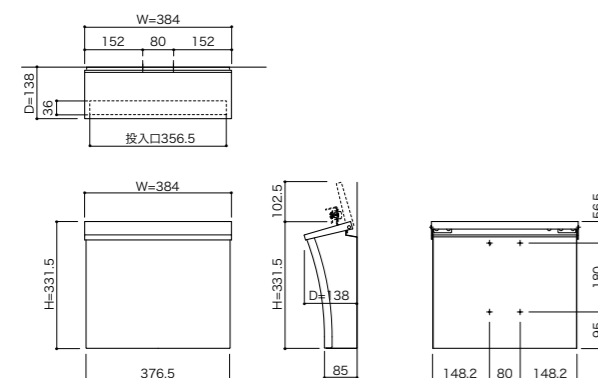

■直線と曲線の調和が生み出すモダンなたたずまい

Luce のアーチ状の外蓋がストレートになりスマートになりました。
スマートな形状でありながら大型郵便にも対応した、機能とデザイン性を兼ね備えたポストです。

ルーチェプラス

Luce+

品名	Luce+ カラーをご指定ください
サイズ	W384×H331.5×D138
重量	4.3kg
仕様	本体・外フタ:高耐食溶融めっき鋼板 0.8t 粉体塗装 内フタ:アルミ押出型材 粉体塗装 錠:可変式コンビネーションロック (KEY-22-2)
本体価格(税別)	32,000円

POINT!

■ソフトアプソーバー

フタにアプソーバーがついており、フタがゆっくと静かに閉まります。

■可変式コンビネーションロック

3桁の暗証番号を合わせ、ツマミを回して解錠します。暗証番号は自由に設定・変更できる可変式です。

コンビネーションロックを解除し内フタを開き、郵便物を取り出します。

■大型郵便対応

大型の郵便物や宅配便各社のメール便に幅広く対応します。(厚さ35mmまで投函可能)

スタンド S-04SL ※スタンドS-02、S-03、S-04MTもお選びいただけます。

品名	S-04SL カラーをご指定ください
サイズ	W100×H1,250×D50
重量	6.4kg
仕様	高耐食溶融めっき鋼管 角パイプ100×50×2.3t 粉体塗装
本体価格(税別)	25,500円 (ポスト本体の価格に含まれません)

Color variation

- ディープグレー ● ボルドー ● ネイビー
- ブラック ○ ホワイト ● グリーン