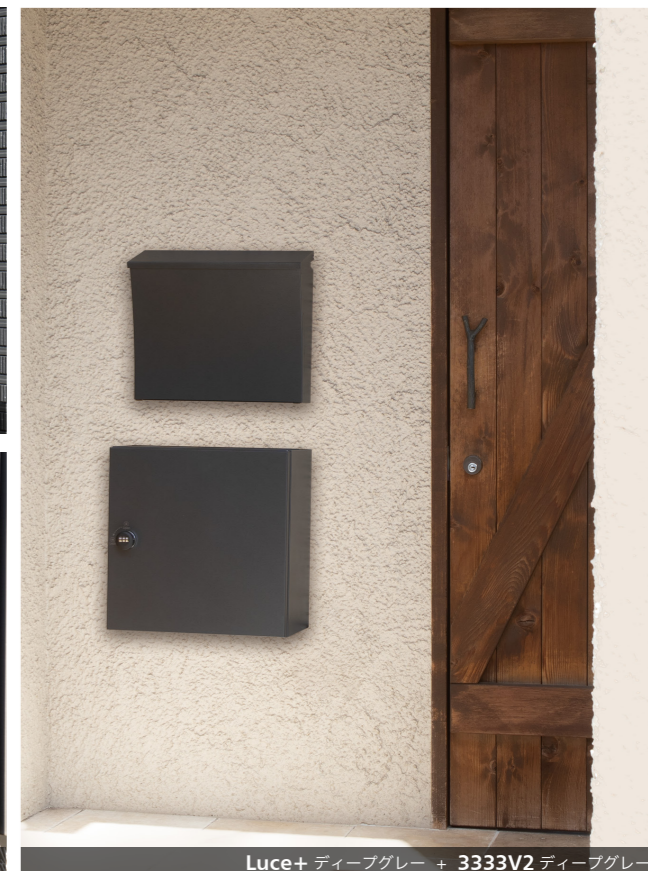

■直線と曲線の調和が生み出すモダンなたたずまい

Luce のアーチ状の外蓋がストレートになりスマートになりました。
スマートな形状でありながら大型郵便にも対応した、機能とデザイン性を兼ね備えたポストです。

ルーチェプラス

Luce+

品名	Luce+ カラーをご指定ください
サイズ	W384×H331.5×D138
重量	4.3kg
仕様	本体・外フタ:高耐食溶融めっき鋼板 0.8t 粉体塗装 内フタ:アルミ押出型材 粉体塗装 錠:可変式コンビネーションロック (KEY-22-2)
本体価格(税別)	32,000円

Luce+ ネイビー

Luce+ ネイビー

Luce+ ボルドー

Luce+ ディープグレー + 3333V2 ディープグレー

Color variation

ディープグレー

ボルドー

ネイビー

POINT!

■ソフトアプソーバー

フタにアプソーバーがついており、フタがゆっくと静かに閉まります。

■可変式コンビネーションロック

3桁の暗証番号を合わせ、ツマミを回して解錠します。暗証番号は自由に設定・変更できる可変式です。

コンビネーションロックを解除し内フタを開き、郵便物を取り出します。

■大型郵便対応

大型の郵便物や宅配便各社のメール便に幅広く対応します。(厚さ35mmまで投函可能)

スタンド S-04SL ※スタンドS-02、S-03、S-04MTもお選びいただけます。

品名	S-04SL カラーをご指定ください
サイズ	W100×H1,250×D50
重量	6.4kg
仕様	高耐食溶融めっき鋼管 角パイプ100×50×2.3t 粉体塗装
本体価格(税別)	25,500円 (ポスト本体の価格に含まれません)

Color variation

- ディープグレー ● ボルドー ● ネイビー
- ブラック ○ ホワイト ● グリーン