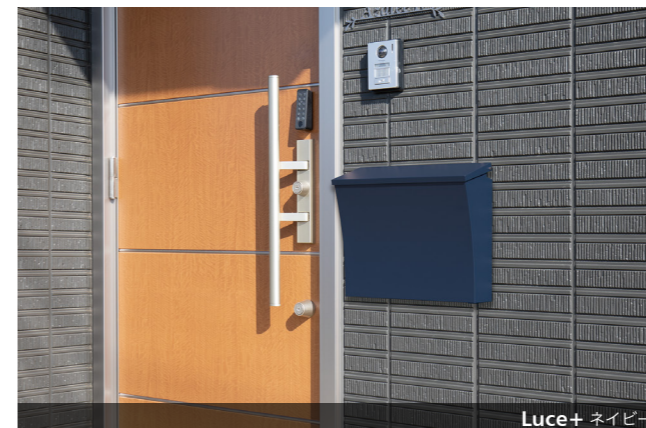

■直線と曲線の調和が生み出すモダンなたたずまい

Luce のアーチ状の外蓋がストレートになりスマートになりました。
スマートな形状でありながら大型郵便にも対応した、機能とデザイン性を兼ね備えたポストです。

ルーチェプラス

Luce+

品名	Luce+ カラーをご指定ください
サイズ	W384×H331.5×D138
重量	4.3kg
仕様	本体・外フタ:高耐食溶融めっき鋼板 0.8t 粉体塗装 内フタ:アルミ押出型材 粉体塗装 錠:可変式コンビネーションロック (KEY-22-2)
本体価格(税別)	32,000円

Color variation

POINT!

■ソフトアプソーバー

フタにアプソーバーがついており、フタがゆっくと静かに閉まります。

■可変式コンビネーションロック

3桁の暗証番号を合わせ、ツマミを回して解錠します。暗証番号は自由に設定・変更できる可変式です。

コンビネーションロックを解除し内フタを開き、郵便物を取り出します。

■大型郵便対応

大型の郵便物や宅配便各社のメール便に幅広く対応します。(厚さ35mmまで投函可能)

スタンド S-04SL ※スタンドS-02、S-03、S-04MTもお選びいただけます。

品名	S-04SL カラーをご指定ください
サイズ	W100×H1,250×D50
重量	6.4kg
仕様	高耐食溶融めっき鋼管 角パイプ100×50×2.3t 粉体塗装
本体価格(税別)	25,500円 (ポスト本体の価格に含まれません)

Color variation

- ディープグレー ● ボルドー ● ネイビー
- ブラック ○ ホワイト ● グリーン