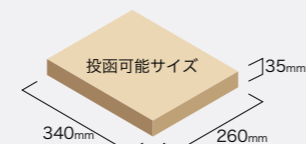

POINT!

■ソフトアプソーバー

フタにアプソーバーがついており、フタがゆっくと静かに閉まります。

■可変式コンビネーションロック

3桁の暗証番号を合わせ、ツマミを回して解錠します。暗証番号は自由に設定・変更できる可変式です。

コンビネーションロックを解除し内フタを開き、郵便物を取り出します。

■大型郵便対応

大型の郵便物や宅配便各社のメール便に幅広く対応します。(厚さ35mmまで投函可能)

スタンド S-04SL ※スタンドS-02、S-03、S-04MTもお選びいただけます。

品名	S-04SL カラーをご指定ください
サイズ	W100×H1,250×D50
重量	6.4kg
仕様	高耐食溶融めっき鋼管 角パイプ100×50×2.3t 粉体塗装
本体価格(税別)	25,500円 (ポスト本体の価格に含まれません)

Color variation

- ディープグレー ● ボルドー ● ネイビー
- ブラック ○ ホワイト ● グリーン