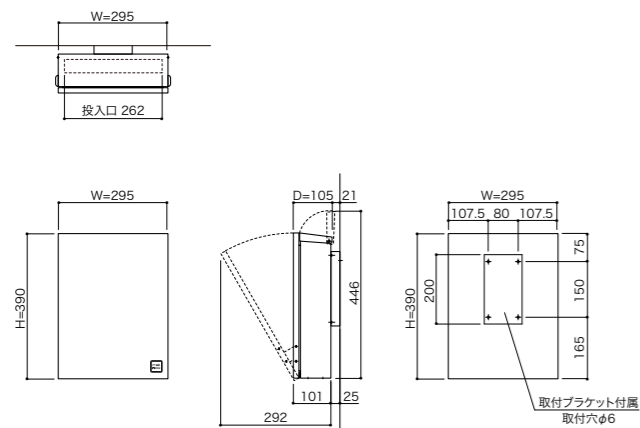

## ■ミニマルなライフスタイルに合わせたミニマムサイズのシンプルポスト

形や色合いはシンプルながらも大型郵便対応！最大限の性能を兼ね備えたミニマムなポストです。

ソル

SOL 上入れ  
前出し

品名	SOL カラーをご指定ください
サイズ	W295×H390×D105
重量	3.5kg
仕様	本体：高耐食溶融めっき鋼板 0.8t 粉体塗装 フタ：SUS430 0.8t 粉体塗装 扉：高耐食溶融めっき鋼板 0.8t 粉体塗装(ディーブグレー・ネイビー) ：高耐食溶融めっき鋼板 0.8t 粉体塗装+塩ビシート貼(5スタテブ ラクム・I・C) 錠：コンビネーションロック (KEY-23) 取付ブラケット：SUS304 1.5t HL仕上
本体価格(税抜)	41,000円

## スタンド S-04SL ※スタンドS-02、S-03、S-04MTもお選びいただけます。

品名	S-04SL カラーをご指定ください
サイズ	W100×H1,250×D50
重量	6.4Kg
仕様	高耐食溶融めっき鋼管 角パイプ100×50×2.3t 粉体塗装
本体価格(税抜)	25,500円 (ポスト本体の価格は含まれません。)