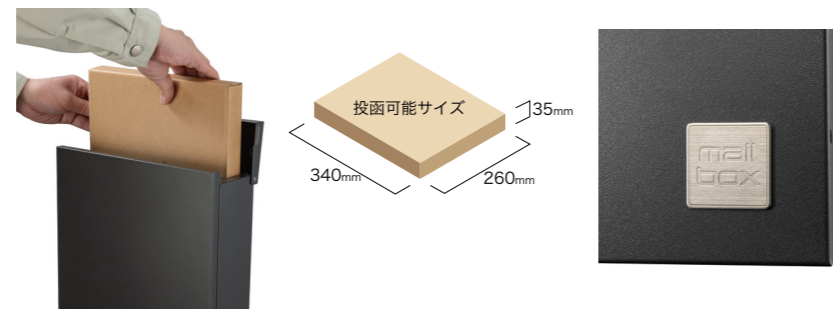

■ステンレスタグ

デザインのアクセントになるステンレス製タグです。