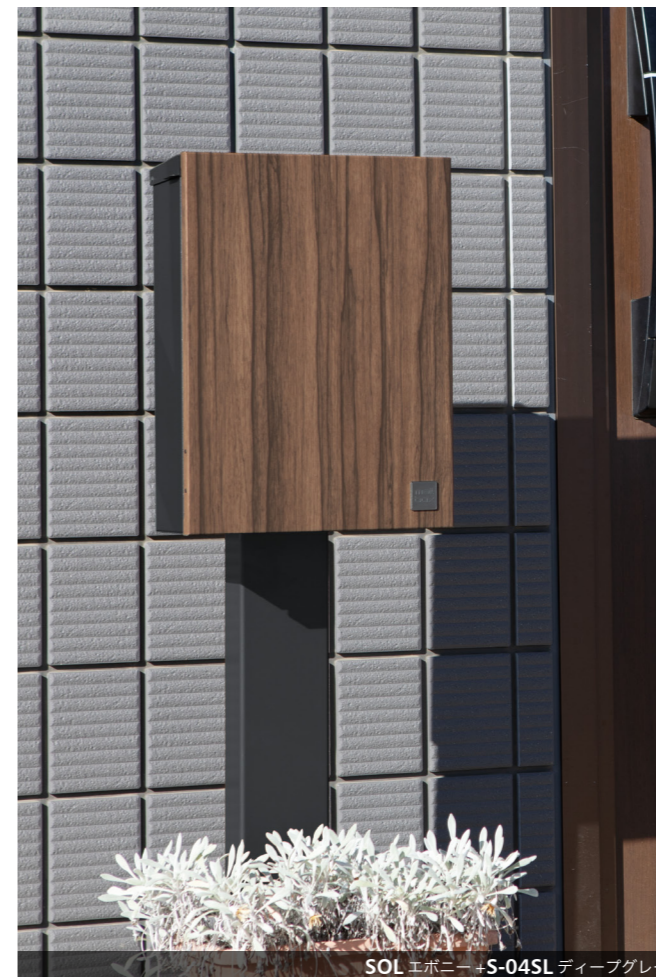

Color variation

● ディーブグレー ● ネイビー ● ブラック
○ ホワイト ● グリーン ● ボルドー

SOL エボニー+S-04SL ディーブグレー