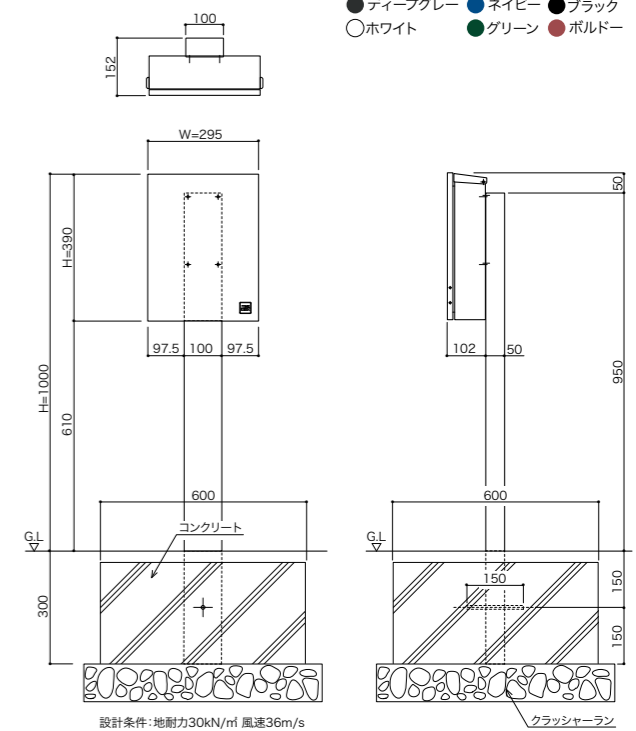

Color variation

● ディーブグレー ● ネイビー ● ブラック
○ ホワイト ● グリーン ● ボルドー

SOL エボニー+S-04SL ディーブグレー