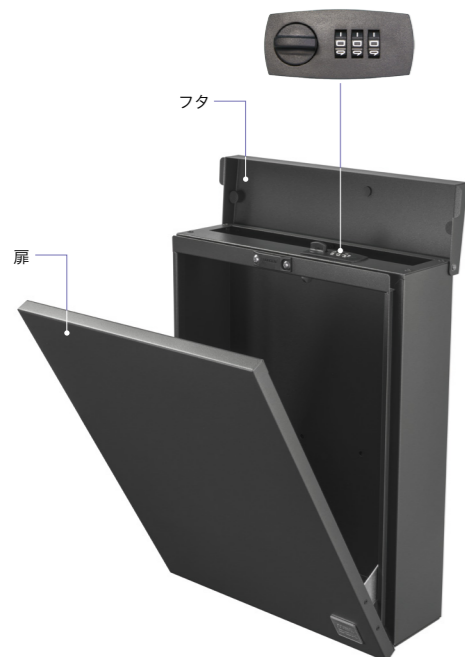

## ■ミニマルなライフスタイルに合わせたミニマムサイズのシンプルポスト

形や色合いはシンプルながらも大型郵便対応！最大限の性能を兼ね備えたミニマムなポストです。

ソル

SOL 上入れ  
前出し

品名	SOL カラーをご指定ください
サイズ	W295×H390×D105
重量	3.5kg
仕様	本体：高耐食溶融めっき鋼板 0.8t 粉体塗装 フタ：SUS430 0.8t 粉体塗装 扉：高耐食溶融めっき鋼板 0.8t 粉体塗装(ディーブグレー・ネイビー) ：高耐食溶融めっき鋼板 0.8t 粉体塗装+塩ビシート貼(5スタテブ ラクム・I・C) 錠：コンビネーションロック (KEY-23) 取付ブラケット：SUS304 1.5t HL仕上
本体価格(税抜)	41,000円

## ■コンビネーションロック

3桁の暗証番号を合わせ、ツマミを回して解錠します。