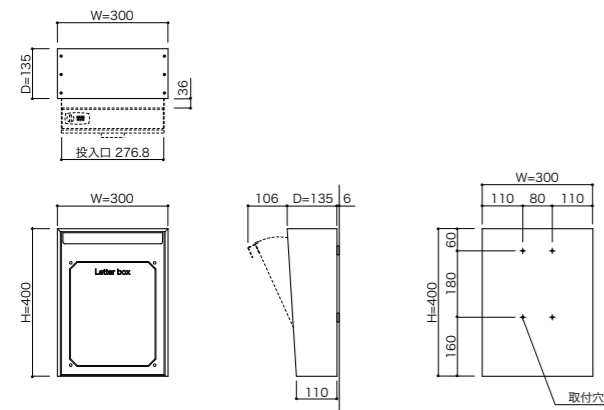

パサラ
BASARA 上入れ 上出し

品名	BASARA カラーをご指定ください
サイズ	W300×H400×D135
重量	5.8kg
仕様	本体：高耐食溶融めっき鋼板 1.2t 粉体塗装 扉：高耐食溶融めっき鋼板 0.8t 粉体塗装 取手：高耐食溶融めっき鋼板 1.6t 粉体塗装 フタ：アルミ押出型材 粉体塗装 錠：可変式コンビネーションロック (KEY-22-2)
本体価格(税抜)	47,500円

BASARA ダークブラウン

Color variation

ダークブラウン

スパークグレー

銅メタリック

POINT!
■ 可変式コンビネーションロック
3桁の暗証番号を合わせ、ツマミを回して解錠します。暗証番号は自由に設定・変更できる可変式です。

フタ

扉

POINT!
■ ソフトアプソーバー内蔵
扉がゆっくりと本体に戻ります。

POINT!
■ 大型郵便対応
大型の郵便物や宅配便各社のメール便に幅広く対応します。(厚さ35mmまで投函可能)

■ セキュリティー構造
投函された郵便物はフタの下に入り込むので、抜き取る事が困難になります。

投函可能サイズ
340mm x 260mm x 35mm

POINT!
■ 郵便物の取出し方

扉を開け、フタの部分についているロックを解錠します。

スタンド S-04MT ※スタンドS-02、S-03、S-04SLもお選びいただけます。

品名	S-04MT カラーをご指定ください
サイズ	W100×H1,250×D50
重量	6.4Kg
仕様	高耐食溶融めっき鋼管 角パイプ100×50×2.3t 粉体塗装
本体価格(税抜)	27,500円 (ポスト本体の価格は含まれません。)